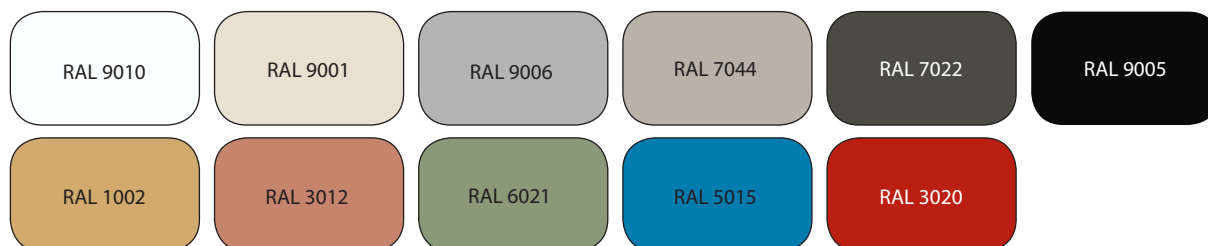

NB: Getoonde afbeeldingen zijn voorzien van extra opties

Metalen RAL kleuren

Kies uw kleur panelen buitenzijde, kozijnen en deurgreep *(onderdelen hebben dezelfde uitvoering, kleurencombinatie niet mogelijk)*