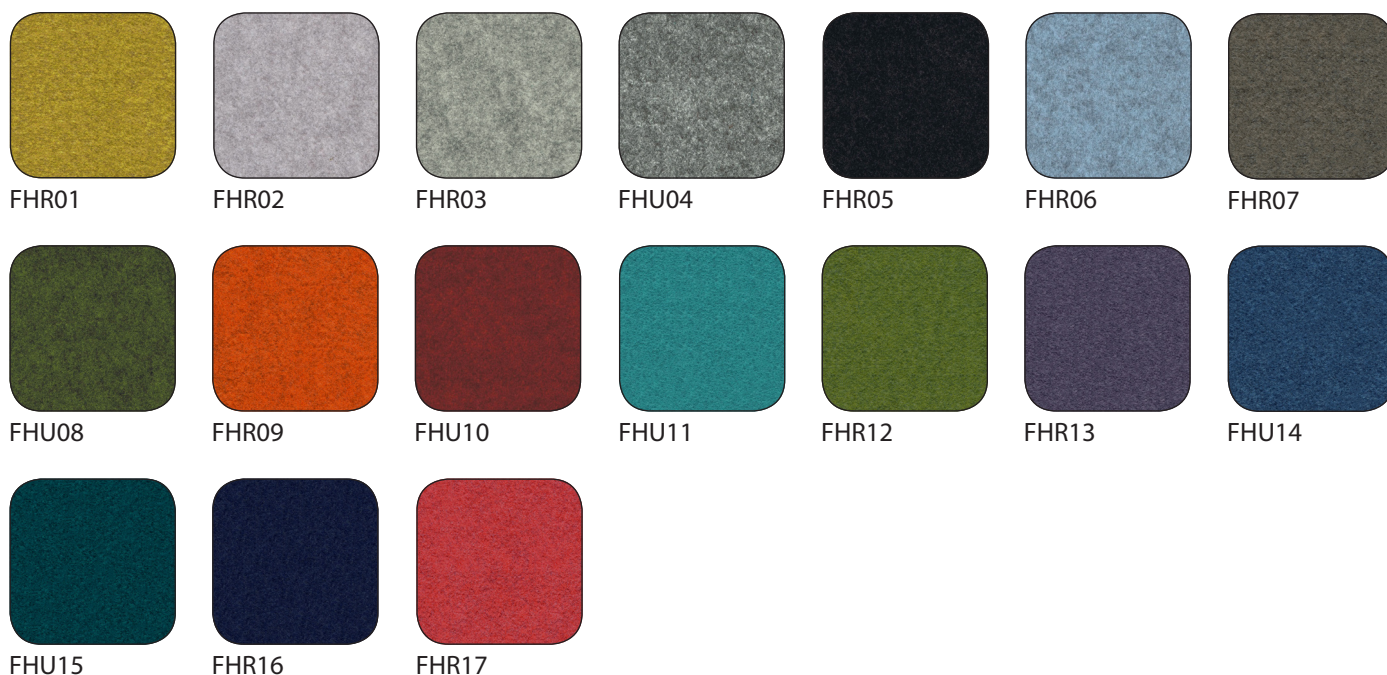

Z101

Z102

Z104

Z105

Z106

Z108

RAL kleuren

Geschikt voor metalen panelen buitenzijde, kozijnen en deurgreep

RAL 9010

RAL 9001

RAL 9006

RAL 7044

RAL 7022

RAL 9005

RAL 1002

RAL 3012

RAL 6021

RAL 5015

RAL 3020

Pulver kleuren

Geschikt voor metalen panelen buitenzijde, kozijnen en deurgreep

MCA53

MGN39

MN611

Sonus

Geschikt voor stoffering binnenzijde met akoestische stof

Stofgroepen

Geschikt voor zitkruk t.b.v. VOX Small en Bankenset t.b.v. VOX Large

Stofgroep :	Type:	Naam:	Leverancier:
1	Stof	Citadel Phoenix	Camira
	Stof	Meda Pearl Tonda	Kets
2	Stof	Advantage Era Gravity Rivet Xtreme X2	Camira
	Kunstleder	Bugatti Whisper	Artitex
3	Stof	Blazer Synergy Manila	Camira
	Stof	Angola	Kets
	Stof	Velvet Classic	Feltur
4	Leder	Maldive	Italy
	Stof	Silk	Camira
	Kunstleder	Silvertex Valencia	Spradling
5	Vintage Leder	Tuscany	Italy
	Stof	Main Line Flax	Camira