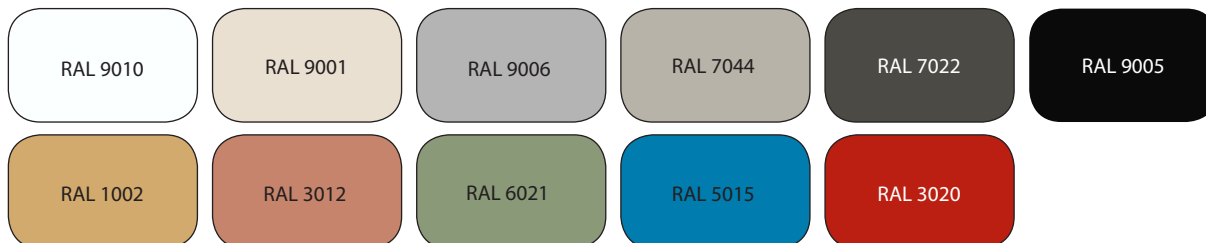

Mechanisch ventilatiesysteem (luchtcirculatie 110 x per uur)

Kledinghaak 30 x 70 mm in de kleur ZW - Zwart RAL9005 (1 stuks)

De standaarduitvoering is exclusief de extra opties: elektra, tafelbladen, afwerking, extra's en kruk

NB: Getoonde afbeeldingen zijn voorzien van extra opties

Metalen RAL kleuren

Kies uw kleur panelen buitenzijde, kozijnen en deurgreep *(onderdelen hebben dezelfde uitvoering, kleurencombinatie niet mogelijk)*