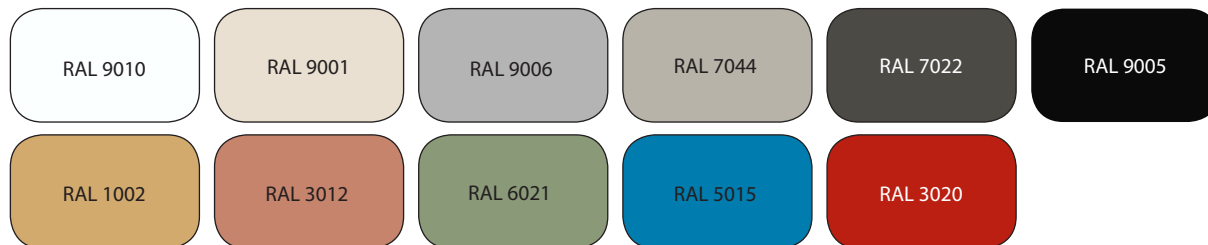

NB: Getoonde afbeeldingen zijn voorzien van extra opties

Metalen RAL kleuren

Kies uw kleur panelen buitenzijde, kozijnen en deurgreep *(onderdelen hebben dezelfde uitvoering, kleurencombinatie niet mogelijk)*