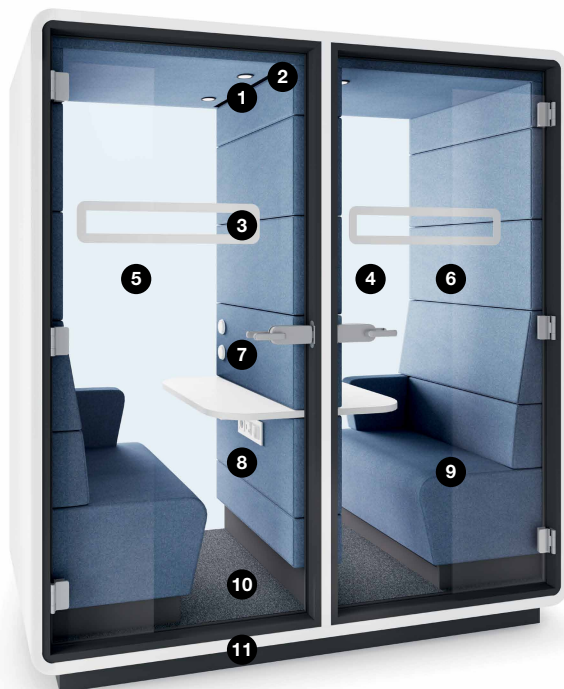

hushtwin

**TWEE INDIVIDUELE RUIMTES
SAMENGEVOEGD TOT ÉÉN UNIT**

mikomax smart office.

WIJ LEVEREN VRIJSTAANDE MOBIELE UNITS WAARMEE STRESS VERVANGEN WORDT DOOR STILTE EN RUST.

HushTwin bestaat uit twee verbonden units, elk met een eigen sofa, bureau, verlichting en ventilatie. Deze unit is breder dan de hushPhone, maar compacter dan de hushWork; beide 'helften' bieden de benodigde ruimte om in stilte en privacy te werken. voor teams die meerdere individuele werkruimtes nodig hebben in een klein kantoor, komt de hushTwin goed van pas door het efficiënte gebruik van de ruimte.

HUSHTWIN IS DE IDEALE PLEK VOOR:

Werk waarbij u zich moet concentreren

Videoconferenties

Vertrouwelijke telefoongesprekken

B. 2150 mm
H. 2300 mm
D. 900 mm

Gewicht: 613 kg

- 1 Led verlichting met dimmer
- 2 Ventilatiesysteem met aanwezigheidssensor
- 3 Markering op de deur
- 4 Achterwand van gelamineerd akoestisch glas
- 5 Geharde gelamineerde akoestische glazen deuren met hoogwaardige handgreep
- 6 Akoestisch gestoffeerde panelen
- 7 Onafhankelijke handmatige draaiknoppen voor de verlichting en ventilator
- 8 Stroommodule (Stroom+USB+RJ45)
- 9 Twee gestoffeerde banken
- 10 Stelvoeten
- 11 Afneembaar frontpaneel voor palletkrik

WAAROM IS DE **HUSHTWIN** EEN UNIEKE KANTOOROPLOSSING?

MOBILITEIT

U kunt de Hush gemakkelijk verplaatsen zonder deze te demonteren.

AKOESTIEK

De stoffering en het dubbele glas met akoestische folie absorberen doeltreffend het geluid.

AFMETINGEN

Neemt minder dan 2 m² in beslag, dit maakt de hushTwin beschikbaar voor bijna alle werkruimtes.

FACILITEITEN

HushTwin biedt u twee aparte ruimtes uitgerust met een stroomvoorziening, verstelbaar licht en ventilatie.